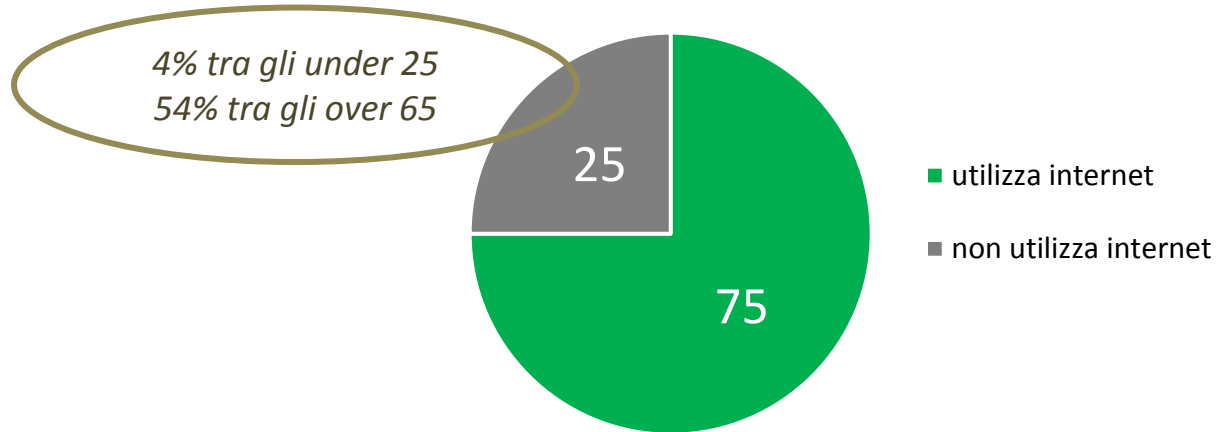

Utilizzo di internet

Utilizzo di internet nella Provincia Autonoma di Trento

In una giornata normale, quante ore passa attivamente sul web?

Perché non utilizza internet

25

Individui che non utilizzano internet

Per quali motivi non utilizza internet?

Profilazione degli individui che non utilizzano internet

L'utilizzo dei mezzi di informazione

Generalmente per informarsi sui temi di cronaca e di politica quali di questi strumenti utilizza?
(% risposte affermative).