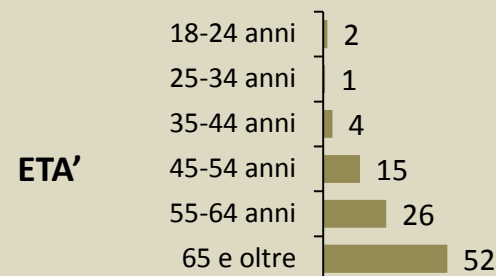

Profilazione degli individui che non utilizzano internet