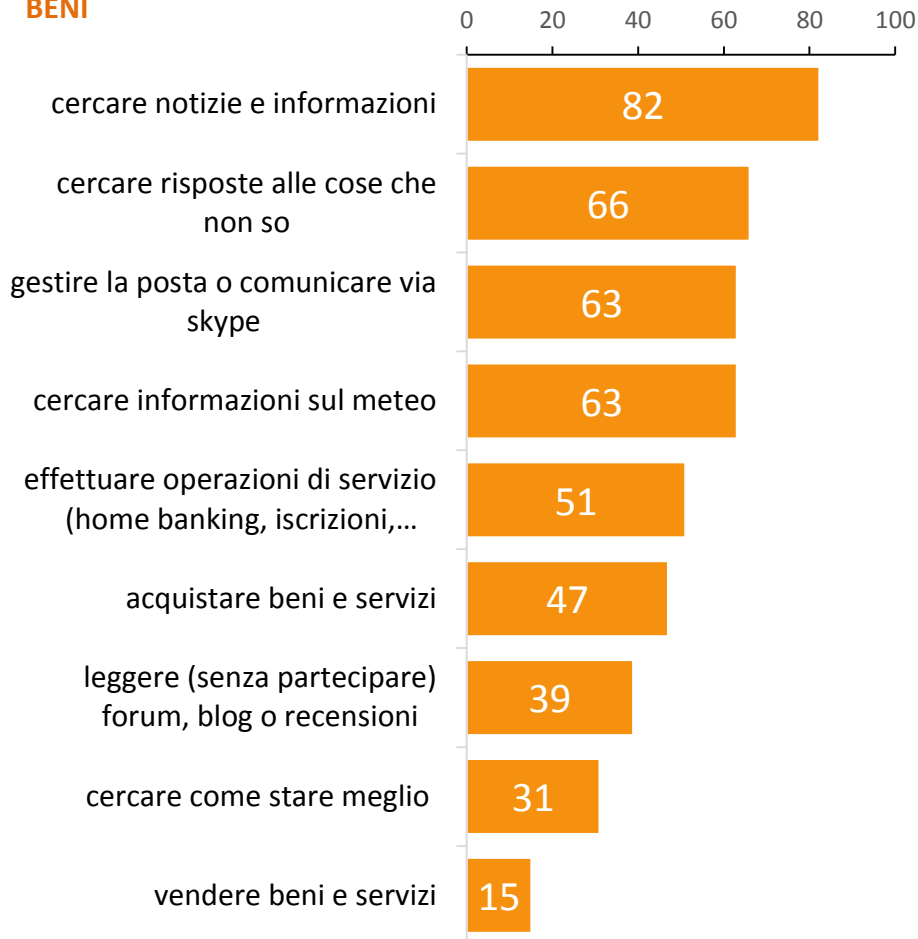

Utilizzo di internet

Utilizzo di internet nella Provincia Autonoma di Trento

In una giornata normale, quante ore passa attivamente sul web?

Perché non utilizza internet

25

Individui che non utilizzano internet

Per quali motivi non utilizza internet?

Profilazione degli individui che non utilizzano internet

L'utilizzo dei mezzi di informazione

Generalmente per informarsi sui temi di cronaca e di politica quali di questi strumenti utilizza?
(% risposte affermative).

Le attività svolte on line

Per quali delle seguenti attività utilizza internet?

(Attività svolte almeno una volta al mese, % risposte affermative)

ATTIVITÀ DI INFORMAZIONE, VENDITA/ACQUISTO DI BENI

ATTIVITÀ DI SVAGO, MESSAGGISTICA E PARTECIPAZIONE