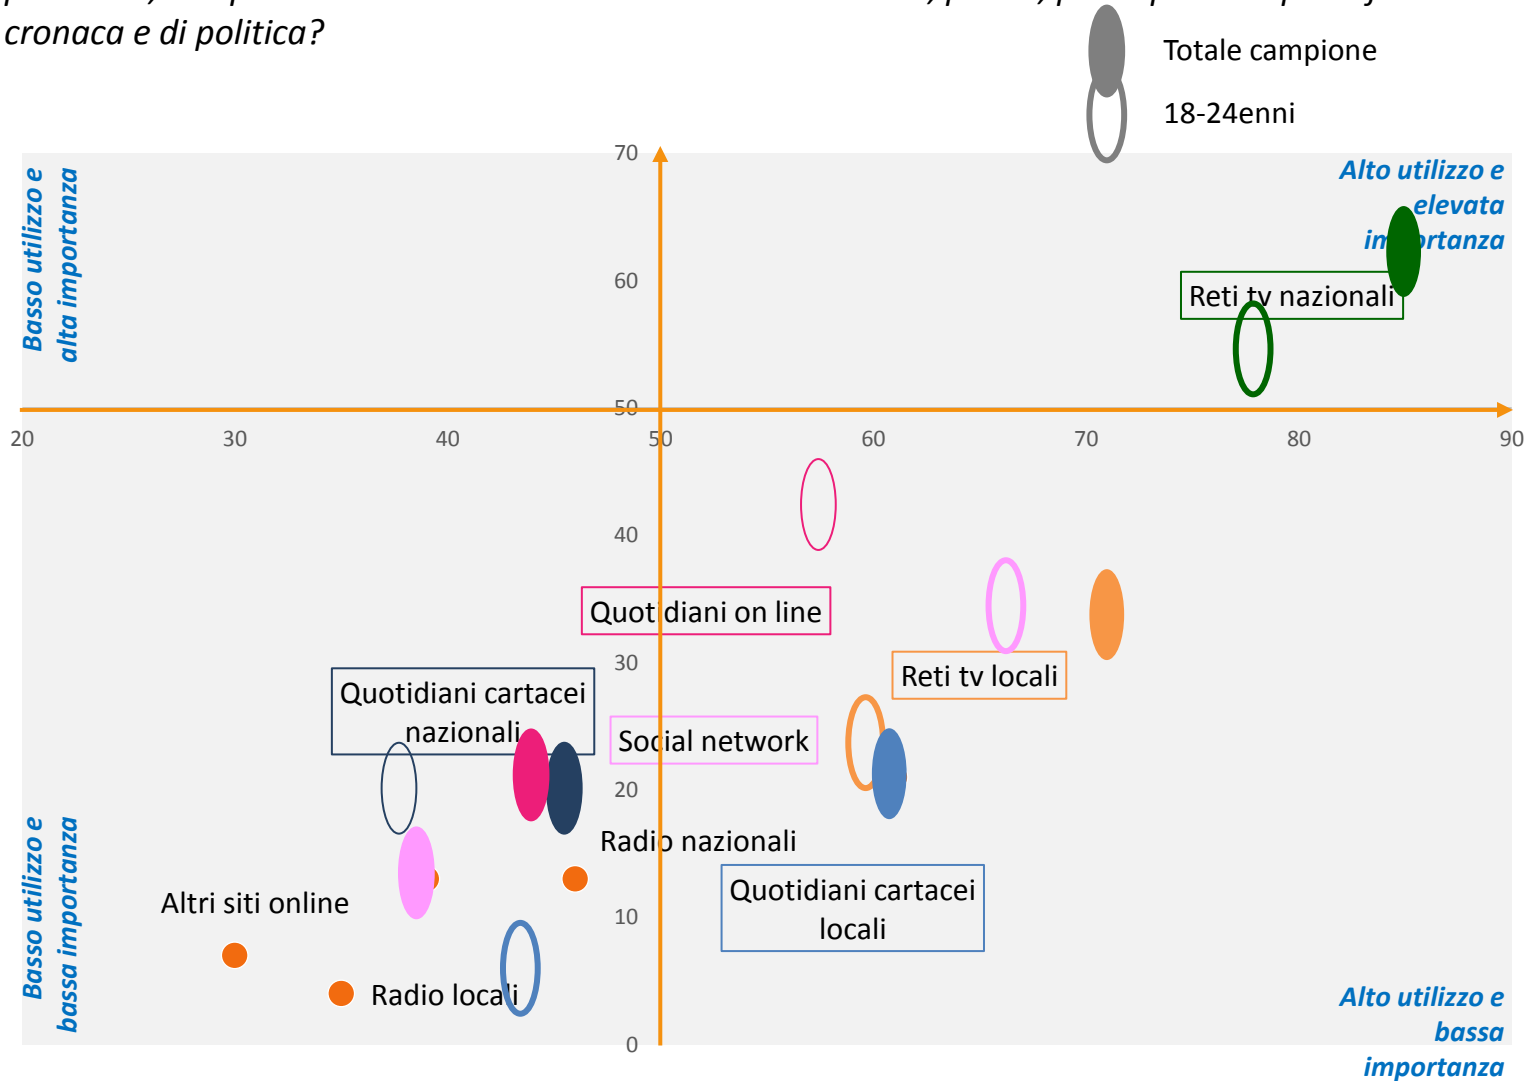

Per quali motivi non utilizza internet?

Profilazione degli individui che non utilizzano internet

L'utilizzo dei mezzi di informazione

Generalmente per informarsi sui temi di cronaca e di politica quali di questi strumenti utilizza?
(% risposte affermative).

Le attività svolte on line

Per quali delle seguenti attività utilizza internet?

(Attività svolte almeno una volta al mese, % risposte affermative)

ATTIVITÀ DI INFORMAZIONE, VENDITA/ACQUISTO DI BENI

ATTIVITÀ DI SVAGO, MESSAGGISTICA E PARTECIPAZIONE

L'importanza dei mezzi di informazione

E quali sono, tra quelli che ha dichiarato di utilizzare i due mezzi, per lei, più importanti per informarsi sui temi di cronaca e di politica?

I mezzi di informazione

E quali sono, tra quelli che ha dichiarato di utilizzare i due mezzi, per lei, più importanti per informarsi sui temi di cronaca e di politica?

L'attendibilità delle notizie on line

58

Dato 18-24enni

Secondo lei, le notizie di informazione sui social sono più o meno attendibili di quelle riportate dai giornali (o da fonti giornalistiche ufficiali)?