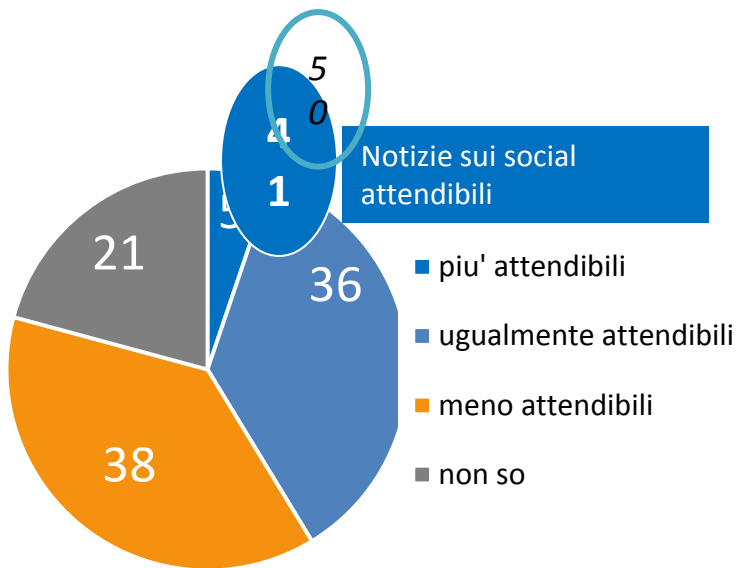

L'attendibilità delle notizie on line

58

Dato 18-24enni

Secondo lei, le notizie di informazione sui social sono più o meno attendibili di quelle riportate dai giornali (o da fonti giornalistiche ufficiali)?

Qual è il suo grado di accordo con le seguenti affermazioni?