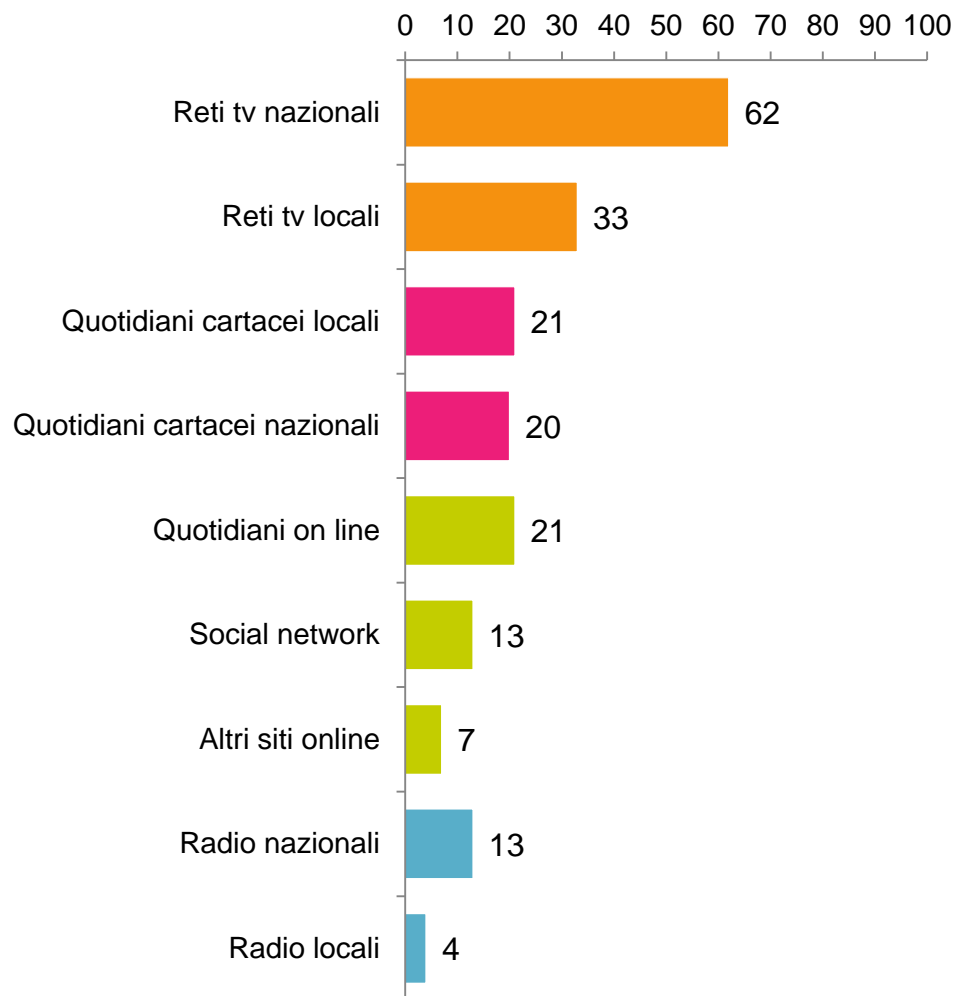

Per quali motivi non utilizza internet?

Profilazione degli individui che non utilizzano internet

L'utilizzo dei mezzi di informazione

Generalmente per informarsi sui temi di cronaca e di politica quali di questi strumenti utilizza?
(% risposte affermative).

Le attività svolte on line

Per quali delle seguenti attività utilizza internet?

(Attività svolte almeno una volta al mese, % risposte affermative)

ATTIVITÀ DI INFORMAZIONE, VENDITA/ACQUISTO DI BENI

ATTIVITÀ DI SVAGO, MESSAGGISTICA E PARTECIPAZIONE

L'importanza dei mezzi di informazione

E quali sono, tra quelli che ha dichiarato di utilizzare i due mezzi, per lei, più importanti per informarsi sui temi di cronaca e di politica?

I mezzi di informazione