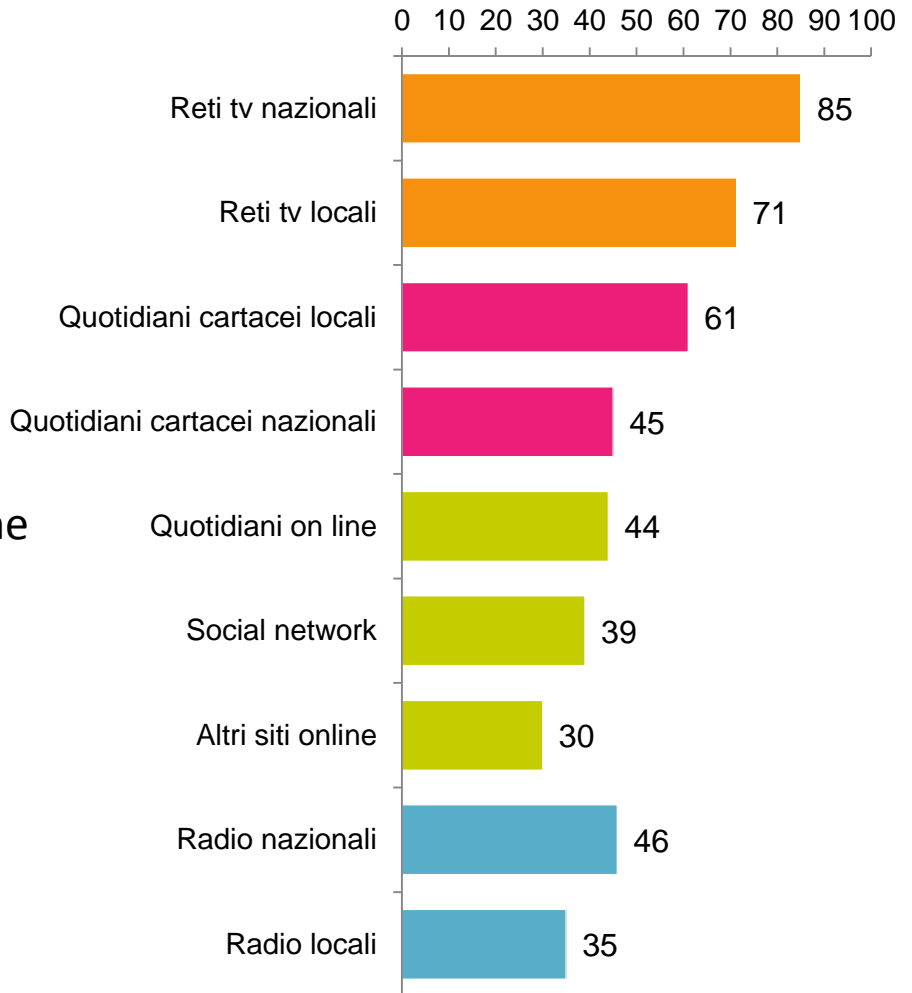

Utilizzo di internet

Utilizzo di internet nella Provincia Autonoma di Trento

In una giornata normale, quante ore passa attivamente sul web?

Perché non utilizza internet

25

Individui che non utilizzano internet

Per quali motivi non utilizza internet?

Profilazione degli individui che non utilizzano internet

L'utilizzo dei mezzi di informazione

Generalmente per informarsi sui temi di cronaca e di politica quali di questi strumenti utilizza?
(% risposte affermative).

Le attività svolte on line

Per quali delle seguenti attività utilizza internet?

(Attività svolte almeno una volta al mese, % risposte affermative)

ATTIVITÀ DI INFORMAZIONE, VENDITA/ACQUISTO DI BENI

ATTIVITÀ DI SVAGO, MESSAGGISTICA E PARTECIPAZIONE