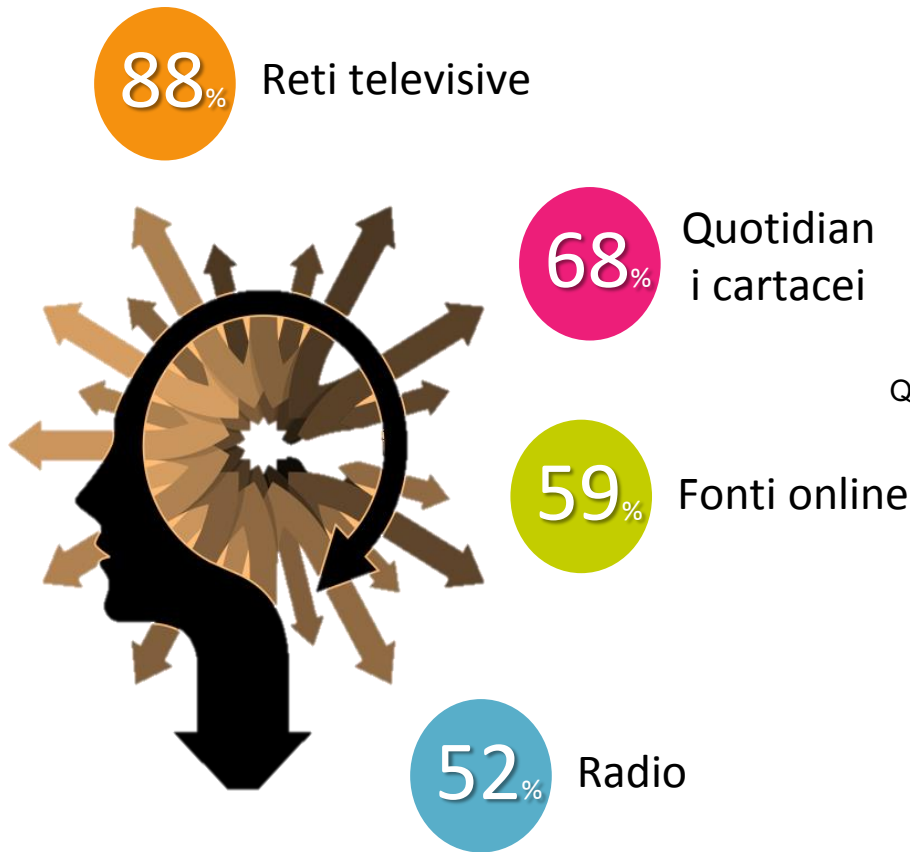

Utilizzo di internet

Utilizzo di internet nella Provincia Autonoma di Trento

In una giornata normale, quante ore passa attivamente sul web?

Perché non utilizza internet

25

Individui che non utilizzano internet

Per quali motivi non utilizza internet?

Profilazione degli individui che non utilizzano internet

L'utilizzo dei mezzi di informazione

Generalmente per informarsi sui temi di cronaca e di politica quali di questi strumenti utilizza?
(% risposte affermative).

Le attività svolte on line

Per quali delle seguenti attività utilizza internet?

(Attività svolte almeno una volta al mese, % risposte affermative)

ATTIVITÀ DI INFORMAZIONE, VENDITA/ACQUISTO DI BENI

ATTIVITÀ DI SVAGO, MESSAGGISTICA E PARTECIPAZIONE