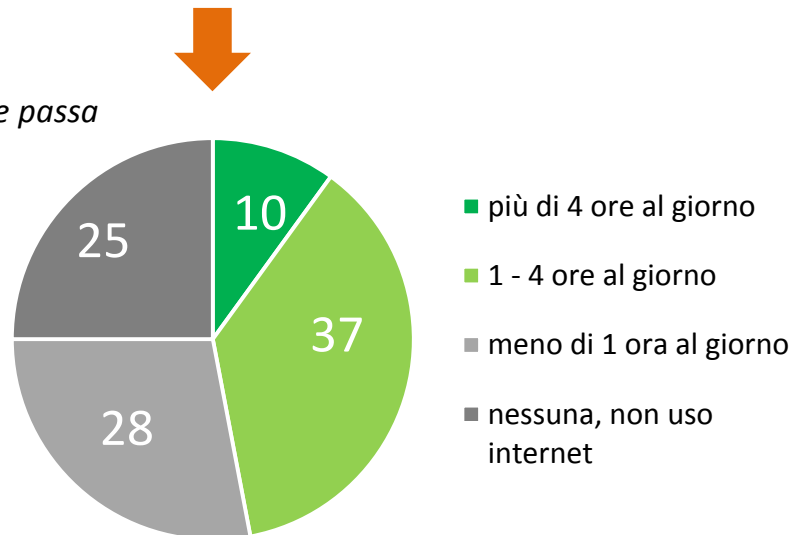

Utilizzo di internet

Utilizzo di internet nella Provincia Autonoma di Trento

In una giornata normale, quante ore passa attivamente sul web?

Perché non utilizza internet

25

Individui che non utilizzano internet

Per quali motivi non utilizza internet?

Profilazione degli individui che non utilizzano internet

L'utilizzo dei mezzi di informazione

Generalmente per informarsi sui temi di cronaca e di politica quali di questi strumenti utilizza?
(% risposte affermative).