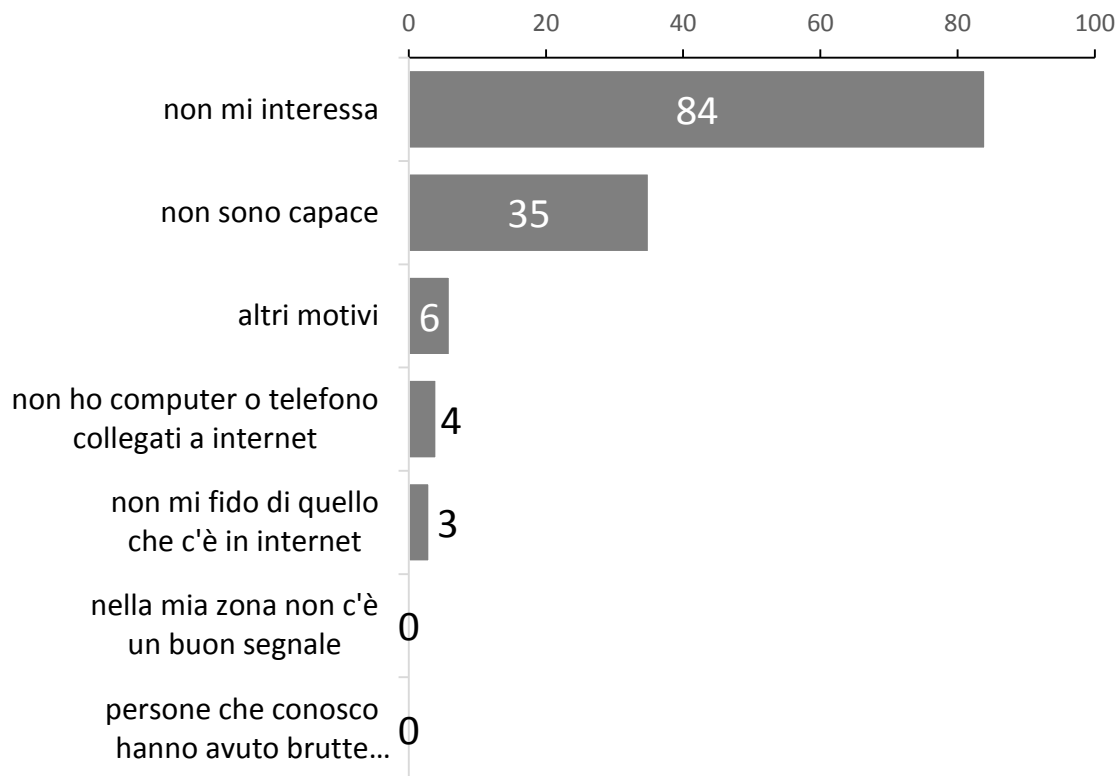

Utilizzo di internet

Utilizzo di internet nella Provincia Autonoma di Trento

In una giornata normale, quante ore passa attivamente sul web?

Perché non utilizza internet

25

Individui che non utilizzano internet

Per quali motivi non utilizza internet?

Profilazione degli individui che non utilizzano internet

L'utilizzo dei mezzi di informazione

Generalmente per informarsi sui temi di cronaca e di politica quali di questi strumenti utilizza?
(% risposte affermative).